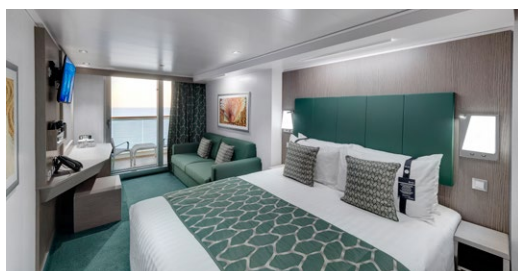

1.312 Balkonkabinen

Kabinen (von ≈ 16 bis ≈ 25 m²) mit Balkon (von ≈ 5 bis ≈ 9 m²). Doppelbett, das auf Anfrage in zwei Einzelbetten umgestellt werden kann.

Dieser Kabinentyp ist mit den Erlebniswelten Bella, Fantastica und Aurea buchbar.