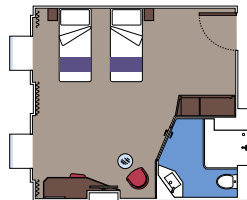

47 Kabinen für Gäste mit eingeschränkter Mobilität oder sonstigen Beeinträchtigungen

2 Kabinen (≈ 16 bis 25 m²) mit Balkon (≈ 5 bis 9 m²).

8 Kabinen mit Meerblick (≈ 26 m²).

37 Innenkabinen (≈ 14 bis 21 m²).

Doppelbett, das auf Anfrage in zwei Einzelbetten umgestellt werden kann, außer bei Kabinen 13066, 13073, 13198 (nur Einzelbetten). Dieser Kabinentyp ist als Innenkabine (nur mit den Erlebniswelten Bella und Fantastica), Kabine mit Meerblick oder Balkonkabine (nur mit der Erlebniswelt Fantastica) buchbar.

EINRICHTUNGEN FÜR GÄSTE MIT EINGESCHRÄNKTER MOBILITÄT ODER SONSTIGEN BEEINTRÄCHTIGUNGEN

Breite der Kabinentür	90 cm
Breite der Badezimmertür	88 cm
Kabinengröße	14 bis ≈ 33 m²
Badezimmergröße	4 m², außer Kabinen 9093 (2 m²) und 14233 (3 m²)
Gibt es in der Dusche einen herunterklappbaren Sitz?	Ja
Sitzhöhe vom Boden aus	44 cm
Gibt es am WC Haltegriffe?	Ja
Sind an Bord Rollstühle vorhanden?	In begrenzter Anzahl*
Sind alle Decks/öffentlichen Bereiche barrierefrei?	Ja
Sind alle Rettungsboote mit dem Rollstuhl zugänglich?	Nein**
Sind die Aufzüge mit einer Anzeige der Decks ausgestattet?	Optisch, akustisch und in Blindenschrift
Können schwer sehbehinderte/blinde Gäste an einer Kreuzfahrt teilnehmen?	Nur mit Vollzeitbetreuer

*Nur für Einschiffung, Ausschiffung und Notfälle.

** Im Notfall ist speziell geschultes Personal Gästen mit eingeschränkter Mobilität oder sonstigen Beeinträchtigungen beim Besteigen der Rettungsboote behilflich.