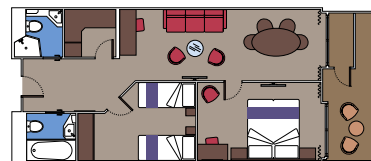

## 70 Deluxe Suiten

Deluxe Suiten (ca. ≈ 25 m<sup>2</sup>) mit Balkon (≈ 8 m<sup>2</sup>).  
Doppelbett, das auf Anfrage in zwei Einzelbetten  
umgewandelt werden kann.

Dieser Kabinentyp ist nur im MSC Yacht Club buchbar.

## 9 Innenkabinen

Innenkabinen (≈ 21 m<sup>2</sup>).  
Doppelbett, das auf Anfrage in zwei Einzelbetten  
umgewandelt werden kann.

Dieser Kabinentyp ist nur im MSC Yacht Club buchbar.

## 28 Suiten mit Whirlpool

Suiten (ab ≈ 28 m<sup>2</sup>) mit Balkon (≈ 7 m<sup>2</sup>).  
Doppelbett, das auf Anfrage in zwei Einzelbetten  
umgewandelt werden kann.

Dieser Kabinentyp kann nur mit der Erlebniswelt Aurea  
gebucht werden.

## 3 Grand Suiten mit zwei Schlafzimmern

Suiten (≈ 50 m<sup>2</sup>) mit Balkon (≈ 17 m<sup>2</sup>).  
Doppelbett, das auf Anfrage in zwei Einzelbetten  
umgewandelt werden kann.  
Diese Kabinenart verfügt über ein Doppelbett, 2 Einzelbetten  
und 2 Badezimmer.