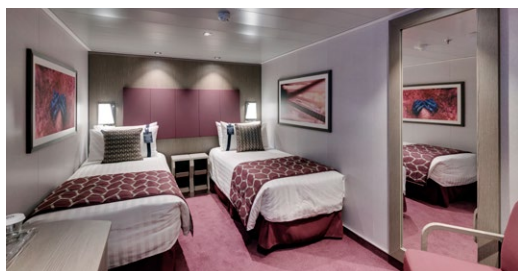

411 Innenkabinen

Innenkabinen (≈ 14 bis 28 m²). Doppelbett, das auf Anfrage in zwei Einzelbetten umgestellt werden kann.

Dieser Kabinentyp ist mit den Erlebniswelten Bella und Fantastica buchbar.