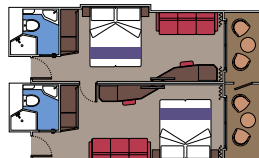

Dieser Kabinentyp ist nur mit der Erlebniswelt Fantastica buchbar.

* Familienkabinen sind bereits in der Gesamtzahl der Kabinen enthalten und sind nicht zusätzlich zu zählen.