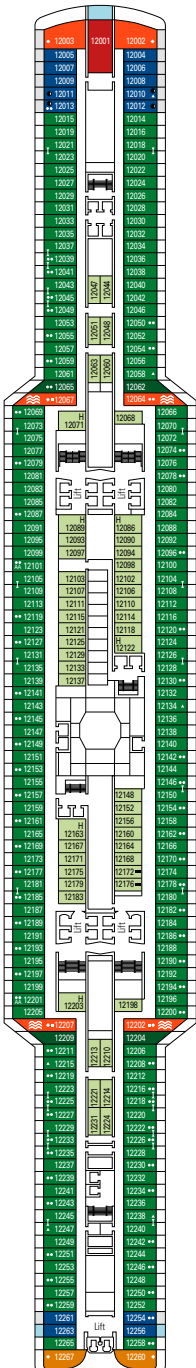

DECK 10
ADRIATIC

DECK 11
BLACK SEA

DECK 12
BALEARIC

DECK 13
IONIAN

DECK 14
YELLOW SEA

DECK 15
AEGEAN