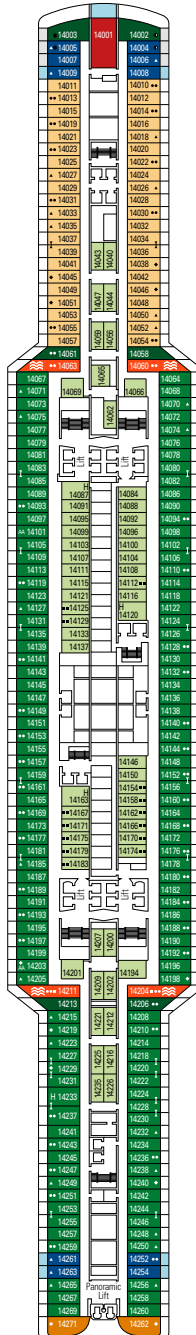

DECK 10
ADRIATIC

DECK 11
BLACK SEA

DECK 12
BALEARIC

DECK 13
IONIAN

DECK 14
YELLOW SEA

DECK 15
AEGEAN