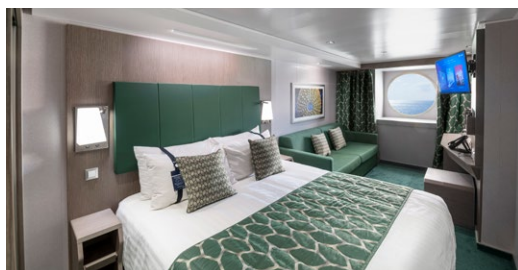

80 Kabinen mit Meerblick

Kabinen mit Meerblick (≈ 17 m²). Doppelbett, das auf Anfrage in zwei Einzelbetten umgestellt werden kann.

Dieser Kabinentyp ist mit den Erlebniswelten Bella und Fantastica buchbar.