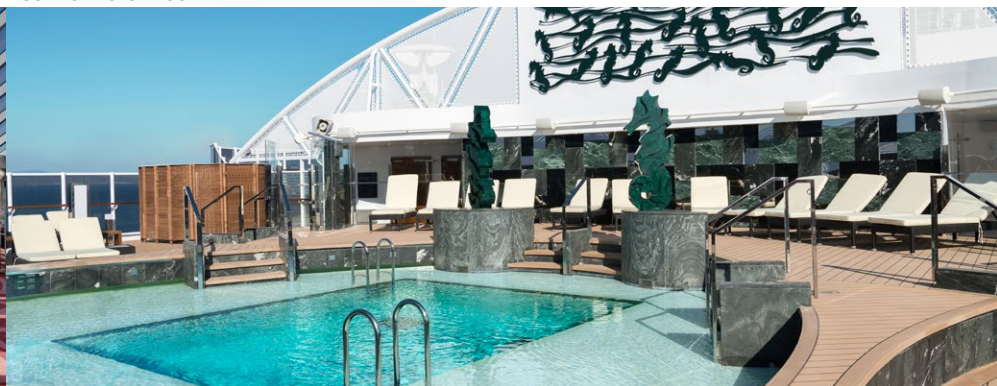

## MSC YACHT CLUB

MSC YACHT CLUB	Plätze	Exklusiver Service	Fläche (m²)	Deck
CONCIERGE AREA		24-Stunden Rezeption mit Concierge Service		16 Red Sea
MSC AUREA SPA		Exklusiver, direkter Zugang mit privatem Aufzug, 2 eigens für Yacht Club Gäste bestimmte Massageräume	2.410	8 Atlantic Ocean
86 SUITEN MIT BUTLER SERVICE		24-Stunden-Butler-Service		16 Red Sea 18 Caribbean
TOP SAIL LOUNGE	174	Lounge mit Panoramablick über dem Bug, Bar	377	16 Red Sea
MSC YACHT CLUB RESTAURANT	128	Restaurant	630	18 Caribbean
MSC YACHT CLUB GRILL & BAR		Buffet & Grill		
MSC YACHT CLUB POOL	112	Pool und 2 Whirlpools	1.600	19 Coral Sea
MSC YACHT CLUB SUNDECK & POOL		Bar und Sonnendeck		

TOP SAIL LOUNGE

MSC YACHT CLUB POOL