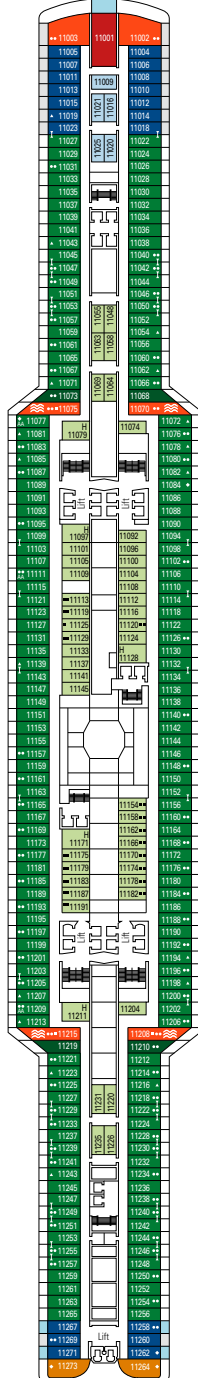

DECK 10
ADRIATIC

DECK 11
BLACK SEA

DECK 12
BALEARIC

DECK 13
IONIAN

DECK 14
YELLOW SEA

DECK 15
AEGEAN