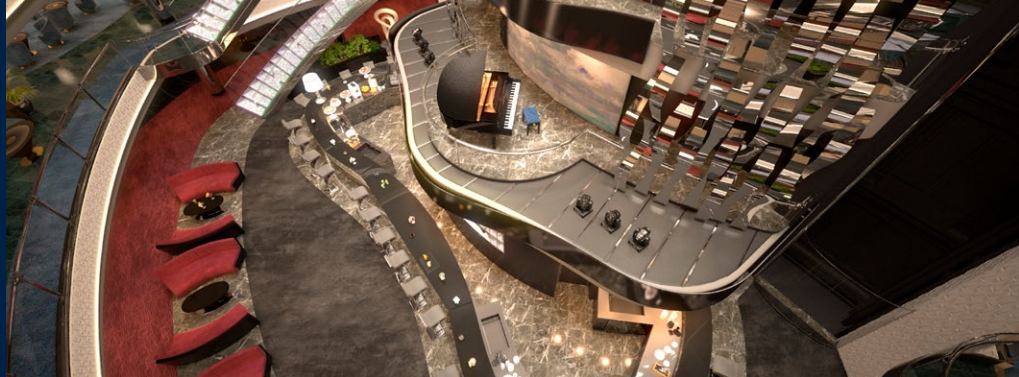

# ALLGEMEINE SERVICELEISTUNGEN

SEAVIEW BAR

TECHNISCHE MERKMALE DES SCHIFFES	
BRZ	153.516 Tonnen
LÄNGE / BREITE / HÖHE	323 m / 41 m / 74,8 m
DECKFLÄCHE	450.000 m <sup>2</sup> , davon 43.500 m <sup>2</sup> öffentliche Bereiche
ÖFFENTLICHE BEREICHE/PASSAGIER	10,5 m <sup>2</sup> / Passagier
DECKS	20, davon 15 Passagierdecks
AUFZÜGE	33, davon 19 Passagieraufzüge (2 Panorama-Aufzüge)
STROMSPANNUNG (IN DER KABINE)	110/220 Volt
HÖCHSTGESCHWINDIGKEIT	22,98 Knoten
STABILISATOREN	Stabilisierung durch 2 Flossen
ANZAHL DER PASSAGIERE	5.329
ANZAHL DER KABINEN	2.066, davon 52 für Gäste mit Beeinträchtigungen oder eingeschränkter Mobilität
BESATZUNGSMITGLIEDER	Etwa 1.413
POOLS	4, davon 1 mit Schiebedach und 1 für den MSC Yacht Club; 13 Whirlpools, davon 2 für den MSC Yacht Club, 28 Suiten mit privatem Whirlpool; 2 Royal Suiten
UMWELTECHNOLOGIE	AWT-Advanced Water Treatment, Energiespar- und Monitoring-System, Scrubber, LED Technologie, Partikelfilter, etc.